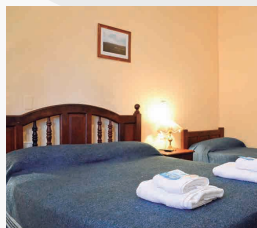

EXCURSIONES

- A cargo del receptivo local

INFORMACION EXTRA

- Tarifa en base doble/ triple - Adicional single 60%.
- Menores de 0 a 3 años Sin cargo y Sin servicios - Opcional butaca \$100000 (Consultar por disponibilidad en c/ fecha)
- Butaca turística semicama \$130000 (Ida y Vuelta)

MINA CLAVERO - BALNEARIOS

HOTEL PALACE

HOTEL PALACE - PISCINA

HOTEL PALACE

HOTEL CON BAJADA AL RIO

HOTEL PALACE ★★

RÉGIMEN: SEGÚN FECHA

SALIDAS	DURACION	REGIMEN	TARIFA	GASTOS	TOTAL
4 - 8 Y 12 DE ENERO	4 NOCHES	MEDIA PENSION	\$213998	\$20000	\$233998
16 - 20 - 24 Y 28 DE ENERO	4 NOCHES	MEDIA PENSION	\$236998	\$20000	\$256998
1 - 5 - 9 - 13 Y 17 DE FEBRERO	4 NOCHES	MEDIA PENSION	\$236998	\$20000	\$256998
21 Y 25 DE FEBRERO	4 NOCHES	MEDIA PENSION	\$213998	\$20000	\$233998
1 DE MARZO - FERIADO	3 NOCHES	MEDIA PENSION	\$259998	\$20000	\$279998
4 - 8 - 12 Y 16 DE MARZO	4 NOCHES	PENSION COMPLETA	\$217998	\$20000	\$237998
22 DE MARZO - FERIADO	2 NOCHES	MEDIA PENSION	\$170998	\$20000	\$190998