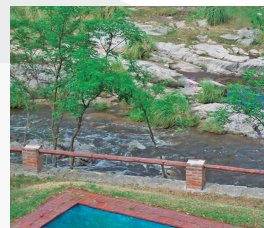

MINA CLAVERO - BALNEARIOS

HOTEL PALACE

HOTEL PALACE - PISCINA

HOTEL PALACE

HOTEL CON BAJADA AL RIO

HOTEL PALACE ★★

RÉGIMEN: SEGÚN FECHA

SALIDAS	DURACION	REGIMEN	TARIFA	GASTOS	TOTAL
4 - 8 Y 12 DE ENERO	4 NOCHES	MEDIA PENSION	\$213998	\$20000	\$233998
16 - 20 - 24 Y 28 DE ENERO	4 NOCHES	MEDIA PENSION	\$236998	\$20000	\$256998
1 - 5 - 9 - 13 Y 17 DE FEBRERO	4 NOCHES	MEDIA PENSION	\$236998	\$20000	\$256998
21 Y 25 DE FEBRERO	4 NOCHES	MEDIA PENSION	\$213998	\$20000	\$233998
1 DE MARZO - FERIADO	3 NOCHES	MEDIA PENSION	\$259998	\$20000	\$279998
4 - 8 - 12 Y 16 DE MARZO	4 NOCHES	PENSION COMPLETA	\$217998	\$20000	\$237998
22 DE MARZO - FERIADO	2 NOCHES	MEDIA PENSION	\$170998	\$20000	\$190998