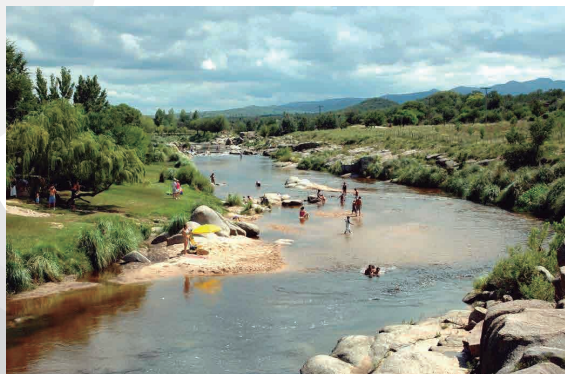

MINA CLAVERO

ENERO - FEBRERO Y MARZO

**TEMPORADA
2025**

SERVICIOS

SALIDAS DESDE

- Rosario - Funes - Roldan - Carcarañá - Cañada de Gomez Armstrong - Marcos Juarez - Bell Ville - Villa Maria

SERVICIO DE TRANSPORTE

- Traslado en Bus Mix de Turismo.
- Coche Cama Adicional $18000 (Piso inferior).
- Adicional Butacas (Cafetera y Panoramicas) $18000
- Coordinación durante el traslado.

ASISTENCIA AL VIAJERO

- Asistencia al viajero Opcional. Universal Assistance (Cobertura hasta $300.000 por accidente o enfermedad hasta 70 años) **$5000 (2 Noches) - $7500 (3 Noches) $10000 (4 Noches)** Consultar tarifas mayores de 71 años.

EXCURSIONES

- A cargo del receptivo local

INFORMACION EXTRA

- Tarifa en base doble/ triple - Adicional single 60%.
- Menores de 0 a 3 años Sin cargo y Sin servicios - Opcional butaca $100000 (Consultar por disponibilidad en c/ fecha)
- Butaca turística semicama $130000 (Ida y Vuelta)

MINA CLAVERO - BALNEARIOS